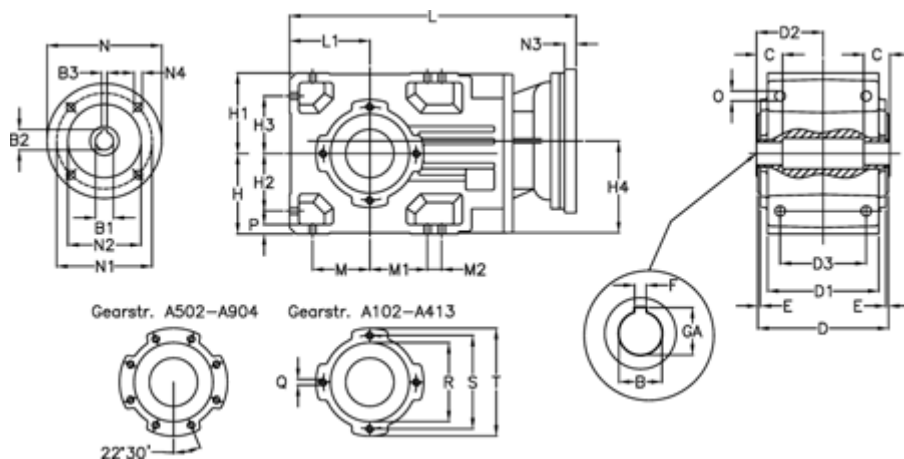

Varenummer: 296003504583245

Beskrivelse: Keglehjulsgear A352UH40-45,8-P112B5

Mål

B	= 40	D2 = 88.5	H3 = 73.0	N1 = 215	S = 130
B1	= 28	D3 = 135	H4 = 114.0	N2 = 180	T = 150
B2	= 31.3	E = 3.5	L = 389.0	N3 = 5	
B3	= 8	F = 12	L1 = 100	N4 = M12x16	
Betegnelse	= A352 UH40-xx P112 B5	GA = 43.3	M = 73.0	O = 12.0	
C	= 70	H = 100	M1 = 73.0	P = 11	
D	= 173	H1 = 100	M2 = 11	Q = M10x17	
D1	= 166	H2 = 73.0	N = 250	R = 110	